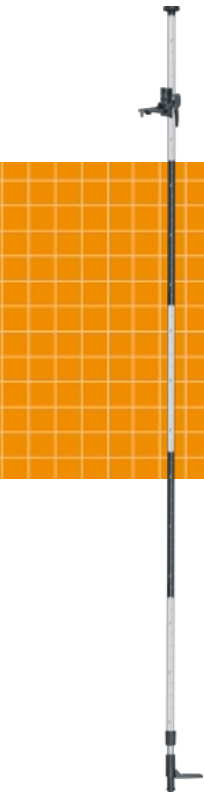

## TelePod Plus 330 cm

### Tige de serrage télescopique pour positionner les appareils de mesure laser

- Pour les hauteurs sous plafond jusqu'à 3,30 m
- Modèle solide en aluminium
- Pince de serrage à réglage fin et adaptateur fileté de 1/4 po
- Grand débattement du ressort dans le pied du support

#### DONNÉES TECHNIQUES

CHARGE UTILE MAX.	5 kg
HAUTEUR MAX.	3300 mm
HAUTEUR MIN.	760 mm
RACCORDEMENT à UN TRÉPIED	Filetage de 1/4"
CONDITIONS DE TRAVAIL	-10°C ... 50°C, Humidité relative de l'air max. 85% RH, non condensante
CONDITIONS DE STOCKAGE	-20°C ... 70°C, Humidité relative de l'air max. 80% RH
DIMENSIONS (L X H X P)	200 mm x 200 mm x 800 mm
POIDS	2200 g (fixation incluse)

TelePod Plus 330 cm

RÉF. 090.122A

CODE EAN 4021563710508

QTÉ 1