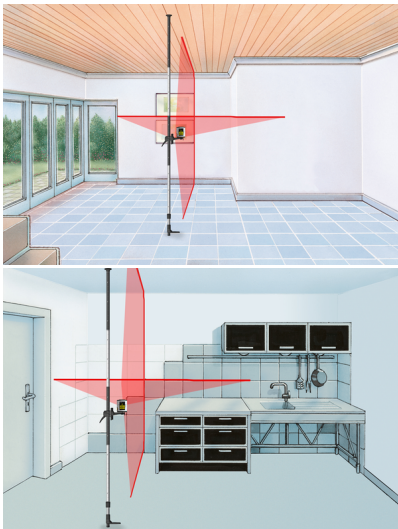

## TelePod Plus 330 cm

### Tige de serrage télescopique pour positionner les appareils de mesure laser

- Pour les hauteurs sous plafond jusqu'à 3,30 m
- Modèle solide en aluminium
- Pince de serrage à réglage fin et adaptateur fileté de 1/4 po
- Grand débattement du ressort dans le pied du support

#### DONNÉES TECHNIQUES

CHARGE UTILE MAX.	5 kg
HAUTEUR MAX.	3300 mm
HAUTEUR MIN.	760 mm
RACCORDEMENT à UN TRÉPIED	Filetage de 1/4"
CONDITIONS DE TRAVAIL	-10°C ... 50°C, Humidité relative de l'air max. 85% RH, non condensante
CONDITIONS DE STOCKAGE	-20°C ... 70°C, Humidité relative de l'air max. 80% RH
DIMENSIONS (L X H X P)	200 mm x 200 mm x 800 mm
POIDS	2200 g (fixation incluse)