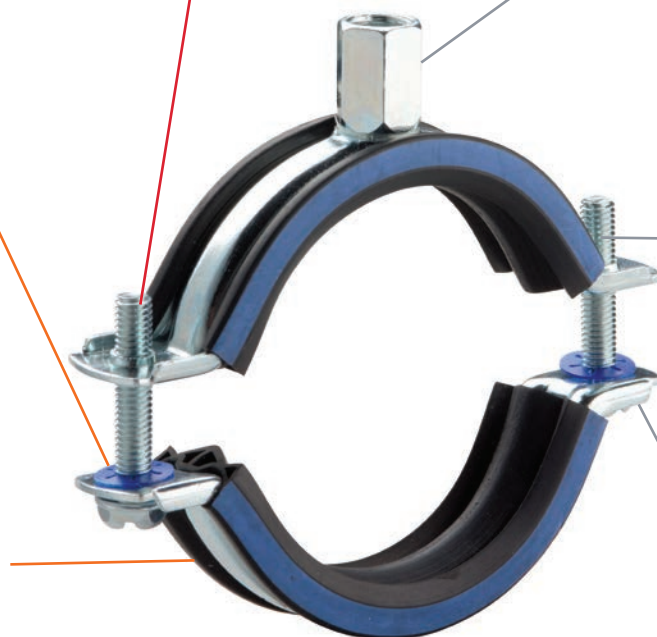

nVent CADDY Macrofix Isolé M8/M10

GUIDE DES CARACTÉRISTIQUES DU PRODUIT

DURABILITÉ

Une rondelle en plastique évite que les vis ne tombent pendant l'installation

FACILITÉ D'UTILISATION

Les oreilles allongées du collier augmentent le dégagement pour les outils et facilitent le serrage des vis

POLYVALENCE

L'écrou de montage peut être fixé sur tige filetée en M8 ou en M10, simplifiant la gestion du matériel

Les rebords relevés sur le collier évitent que l'isolant se détache pendant l'installation

La longueur des vis a été optimisée pour accommoder une plus large gamme de tuyaux, réduisant l'inventaire

Les vis ont une tête multi-fonction compatible avec embouts de vissage plat, cruciforme et douille hexagonale

La couleur de la ligne indique le type de caractéristique à laquelle elle correspond:

DURABILITÉ

FACILITÉ D'UTILISATION

POLYVALENCE

Notre éventail complet de marques:

CADDY ERICO HOFFMAN RAYCHEM SCHROFF TRACER