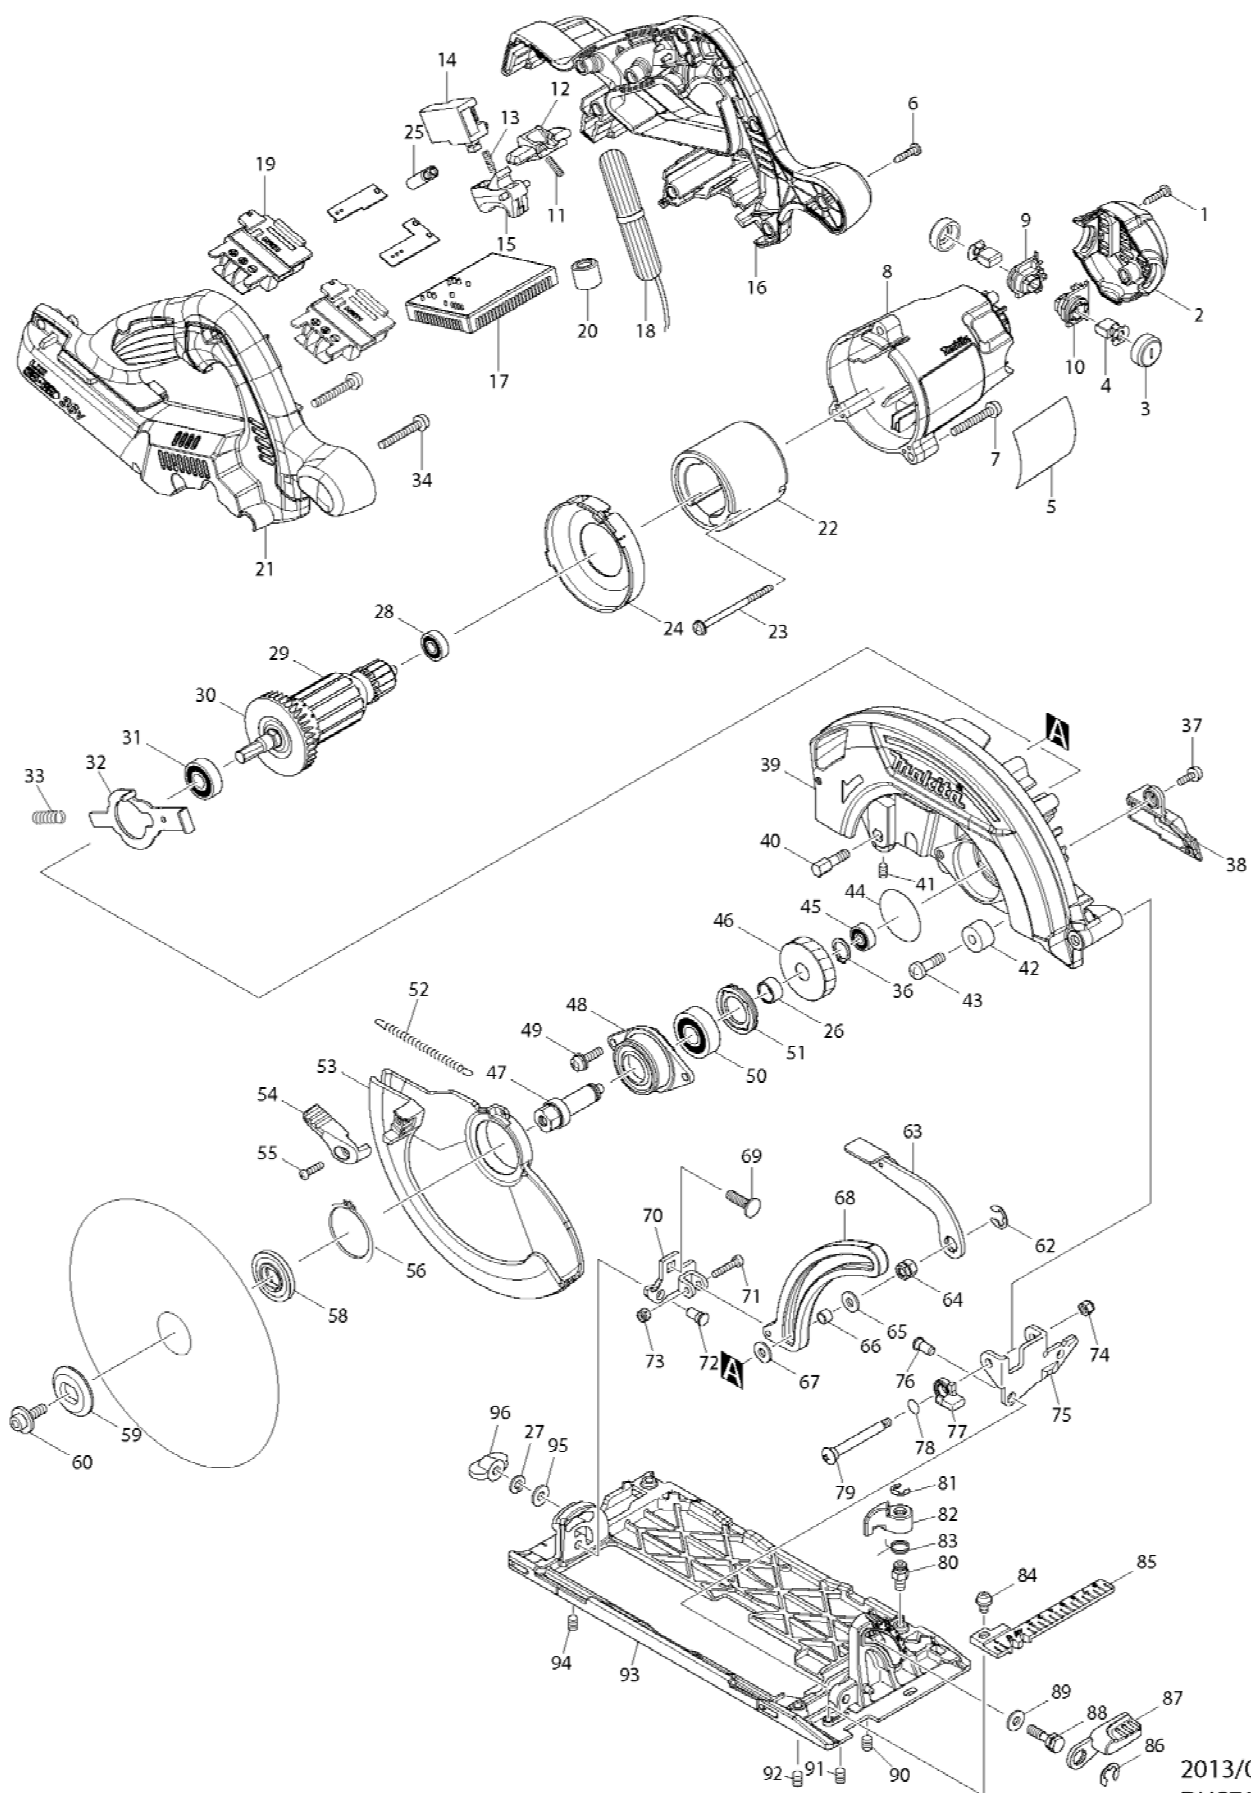

NOMENCLATURE

MODELE. DHS710

REPERE	CODE	DESIGNATION	QTE	NOTE
062	257982-9	ANNEAU E-8	1	
063	272279-5		1	
064	264096-7		1	
065	267100-1	RONDELLE PLATE 6	1	
066	257669-3	ENTRETOISE 6	1	
067	267100-1	RONDELLE PLATE 6	1	
068	141312-3	REGLAGE DE PROFONDEUR	1	
069	251919-8	C.S.N.VIS M6X20	1	
070	165670-3	GUIDE D'ANGLE ARRIERE	1	
071	922137-2	VIS M4X20	1	
072	256480-0	AXE 6-7	1	
073	252126-6	***ECROU NYLSTOP HEX M4-7	1	
074	252103-8	ECROU HEX M5-8	1	
075	345590-9	GUIDE D'ANGLE	1	
076	256480-0	AXE 6-7	1	
077	318823-5	BOUCHON	1	
078	213062-1	O'RING 9	1	
079	266734-7	VIS SECIALE M5	1	
080	265571-6	BOULON HEX M6x10	2	
081	961012-7	CIRCLIP E-6	2	
082	453165-1	LEVIER DE BLOCAGE	2	
083	233596-8	RESSORT DE TENSION 11	2	
084	911203-0	VIS TETE RONDE M5X8	1	
085	453286-9	LAQUE-GUIDE	1	
086	257982-9	ANNEAU E-8	1	
087	272272-9	LEVIER 45	1	
088	266735-5	VIS M6X20	1	
089	941151-9	RONDELLE PLATE 6	1	
090	266208-8	VIS HEX.CREUSE M6X8	1	
091	266208-8	VIS HEX.CREUSE M6X8	1	
092	266208-8	VIS HEX.CREUSE M6X8	1	
093	318819-6	BASE	1	
094	266208-8	VIS HEX.CREUSE M6X8	1	
095	941151-9	RONDELLE PLATE 6	1	
096	252631-3	VIS M6	1	
A01	164095-8	GUIDE PARALLELE	1	
A02	783217-7	CLE MALE COUDEE 5	1	
A03	B-02939	LAME CARBURE 190-12D EQUIPEE	1	
A04	196520-1		1	
A05	143074-9		1	
A06	837861-3		1	
A07	802H98-9		1	
A08	802H99-7		2	
A09	***DC18RC		1	
A10	194204-5	BATTERIE BL1830 LI-ION 18V 3A	2	

VUES ECLATEES

MODELE. DHS710

2013/06
DHS710