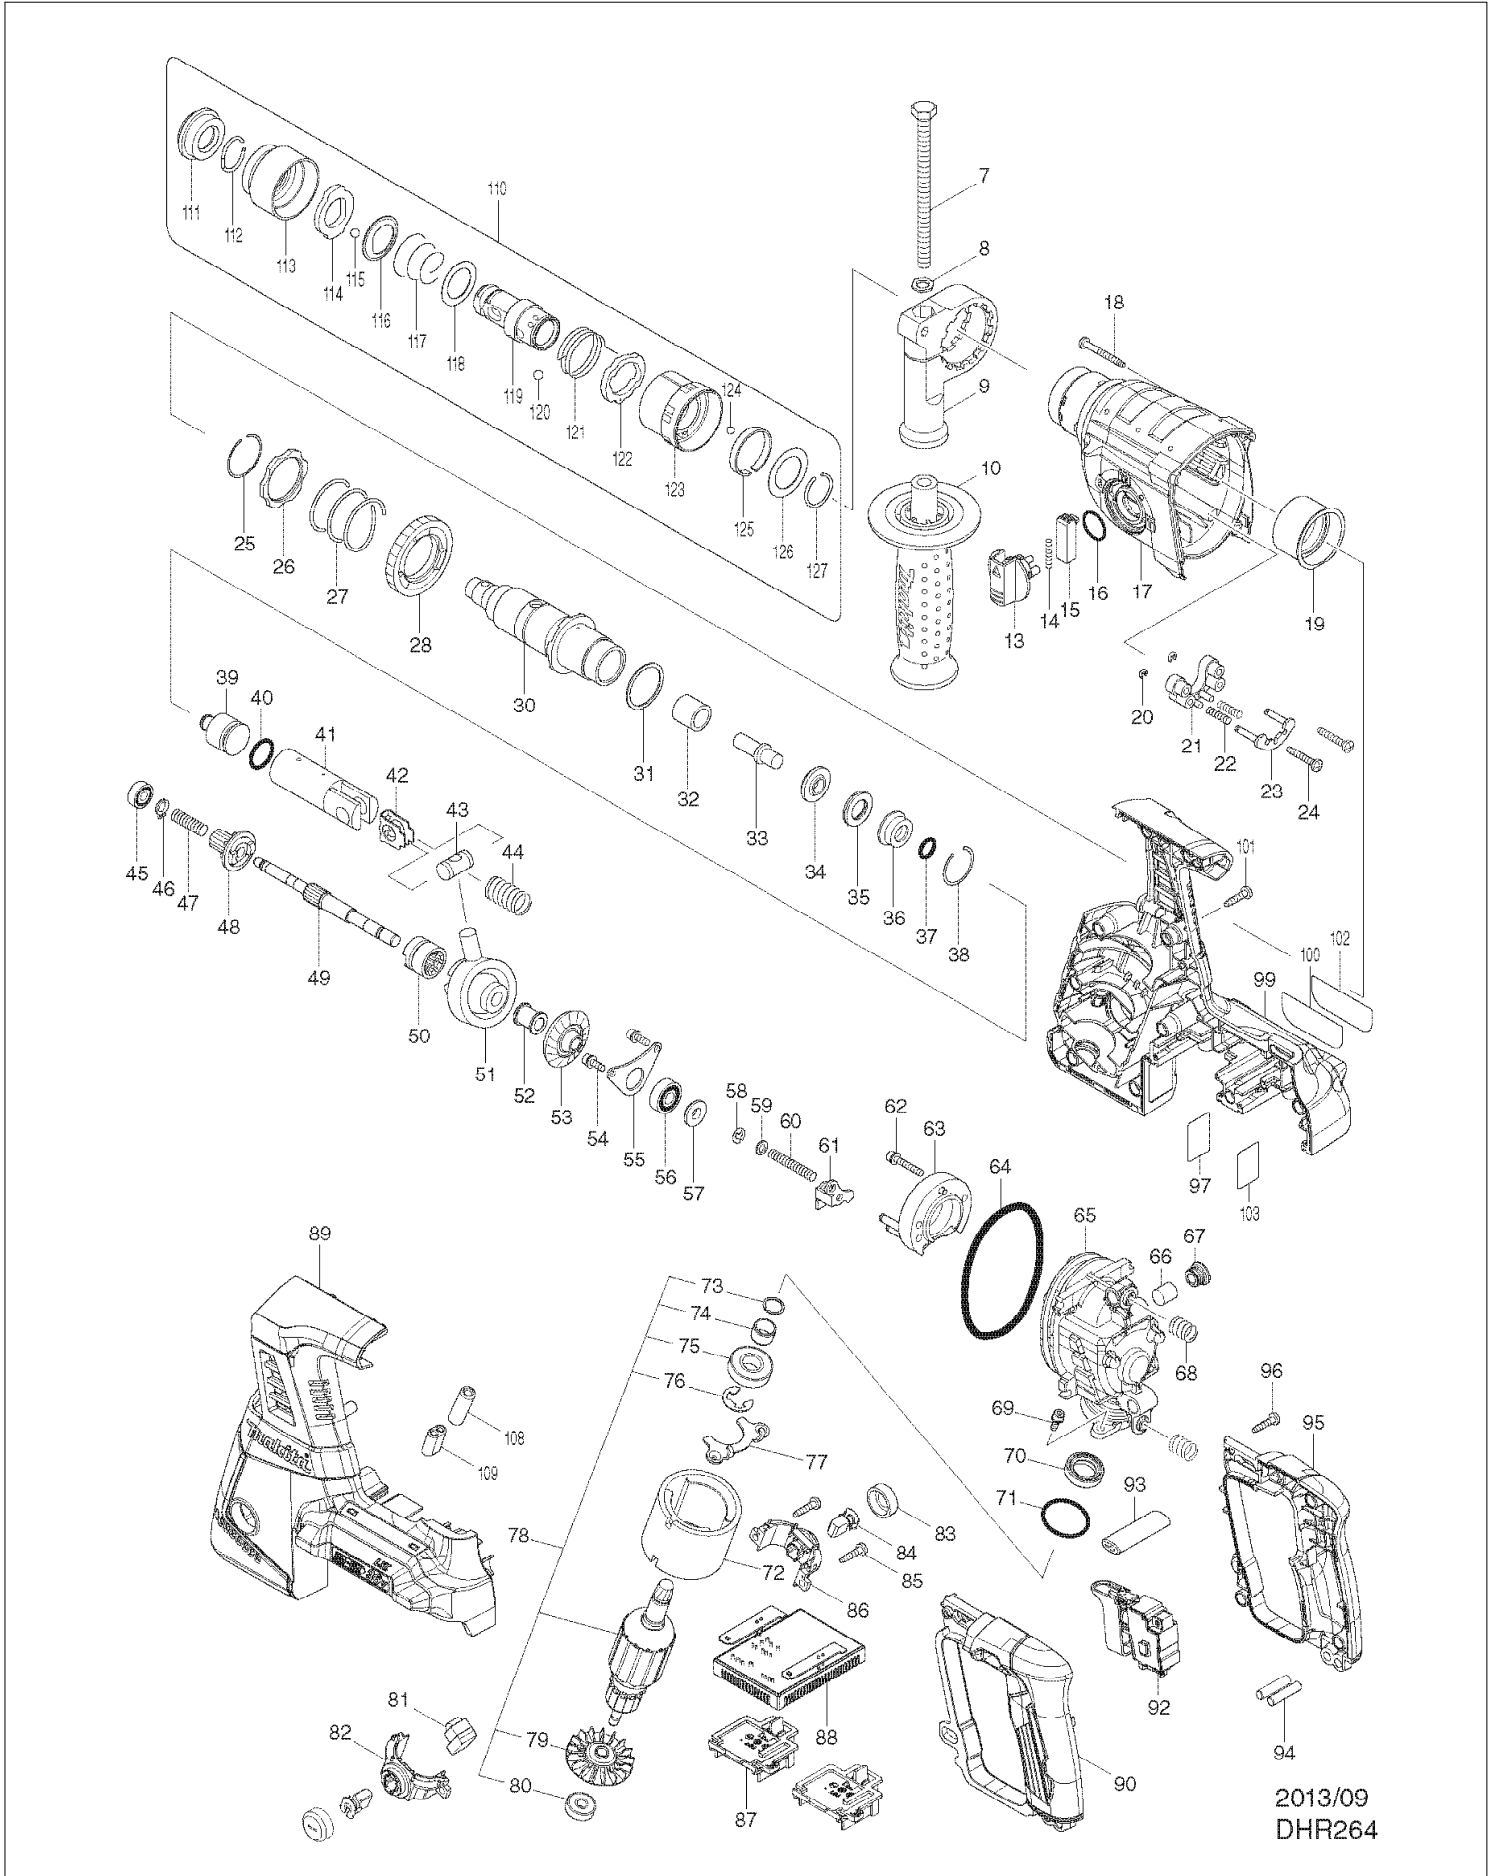

VUES ECLATEES

MODELE. DHR264

2013/09
DHR264