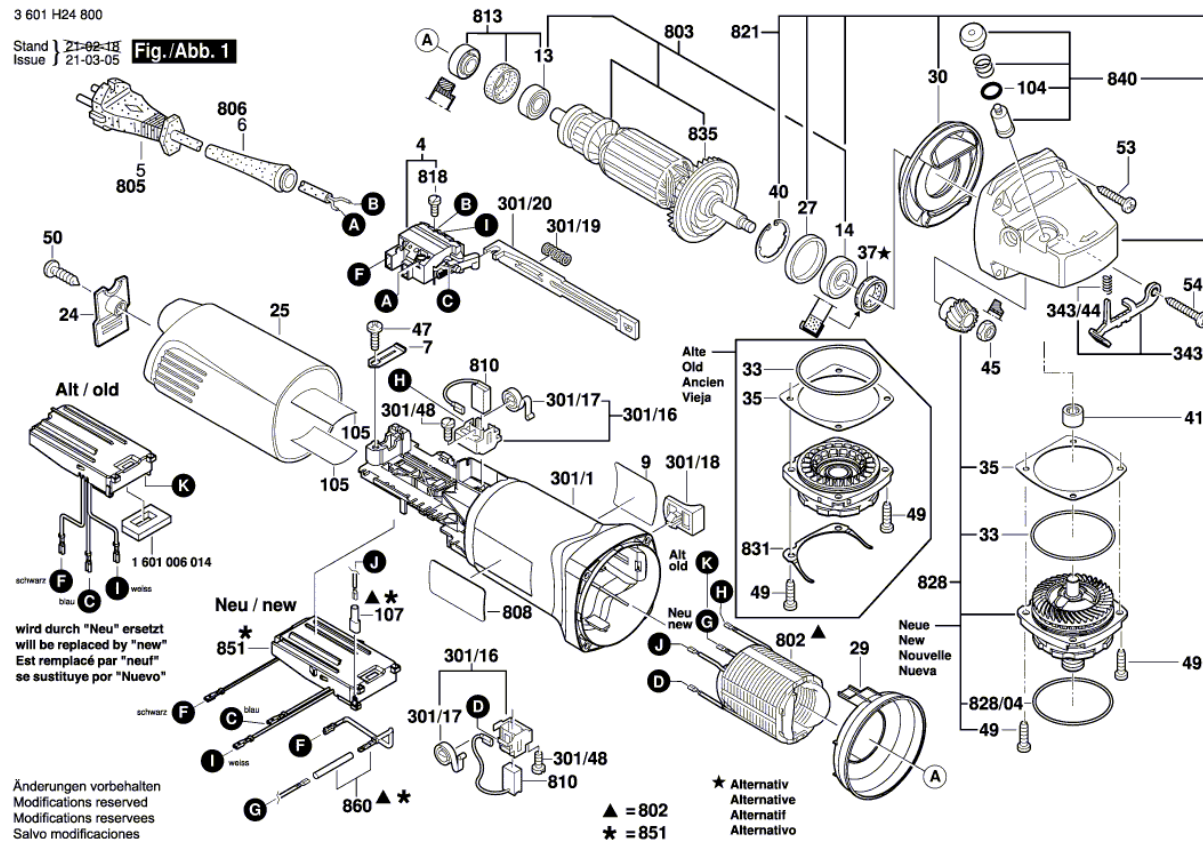

Liste de pièces détachées

Article	Référence pièce détachée	Description	Schéma	Prix	Quantité	Groupe de prix
301/20	1 602 319 011	Courseur De Reglage	1	0,90 € *	1	11
301/48	1 613 435 034	Vis A Tete Bombée 3x10 ST	1	0,50 € *	2	10
343	1 607 000 742	Levier D'enclenchement	1	4,90 € *	1	20
343/44	1 604 611 042	Ressort De Compression	1	0,90 € *	1	11
802	1 607 000 397	Épanouissement Polaire 220-240V	1	26,58 € *	1	33
803	1 604 010 A90	Induit Avec Ventilateur 230V	1	29,28 € *	1	34
805	1 607 000 392	Câble d'alimentation EU 4,15m 2 x 1,0mm H07 RN-F	1	16,05 € *	1	29
806	1 600 703 040	Manchon	1	1,17 € *	1	12
808	1 601 11A 3H3	Plaque signalétique	1	1,39 € *	1	13
810	1 607 000 482	Jeu De Balais Kohlebürstensatz 10 x 1 607 014 176	1	94,74 € *	1	45
810	1 607 014 176	Jeu De Balais	1	9,74 € *	1	25
813	1 607 000 378	Jeu De Pieces	1	4,25 € *	1	19
818	2 910 110 048	Vis à tête cylindrique DIN 85-AM3x6-CUZN	1	0,50 € *	2	10
821	1 605 806 5SC	Cartier D'engrenages	1	18,32 € *	1	30
828	1 607 000 E1D	Flasque De Palier	1	26,58 € *	1	33
828/04	3 600 210 109	Joint torique 47,0x1,5 MM	1	1,17 € *	1	12
831	1 601 290 013	Partie De Ressort	1	0,50 € *	1	10
835	1 606 610 132	Ventilateur	1	1,17 € *	1	12
840	1 607 000 A71	Bouton-Poussoir	1	2,28 € *	1	15
851	1 607 233 291	Regulateur De Vitesse 220-240V	1	23,40 € *	1	32
860	1 604 448 023	Cable De Raccordement	1	0,90 € *	1	11
651	1 600 A00 XK9	Capot De Protection 125 MM	2	7,62 € *	1	23
890	1 600 210 039	Joint torique 20,35x1,78 MM	2	1,17 € *	1	12
891	1 602 025 09T	Poignee Auxiliaire	2	2,28 € *	1	15
891	1 602 025 0A0	Poignee Auxiliaire	2	7,62 € *	1	23
892	1 603 345 043	Ecrou Cylindrique M14	2	5,54 € *	1	21
893	1 607 950 052	Cle A Ergots	2	2,28 € *	1	15
895	2 605 703 014	Bride De Fixation Ø22,3xØ42 MM	2	3,32 € *	1	17
896	1 600 A01 6PP	Ecrou De Blocage Rapide	2	36,19 € *	1	36
897	1 605 430 003	Tube De Graisse 225 ML	2	29,28 € *	1	34
898	1 615 430 020	Tube De Graisse 225 ML	2	16,05 € *	1	29
899	3 605 430 008	Huile 1000 ML	2	23,40 € *	1	32

* Les prix indiqués, sont des prix de vente conseillés hors TVA.

Vue éclatée - E