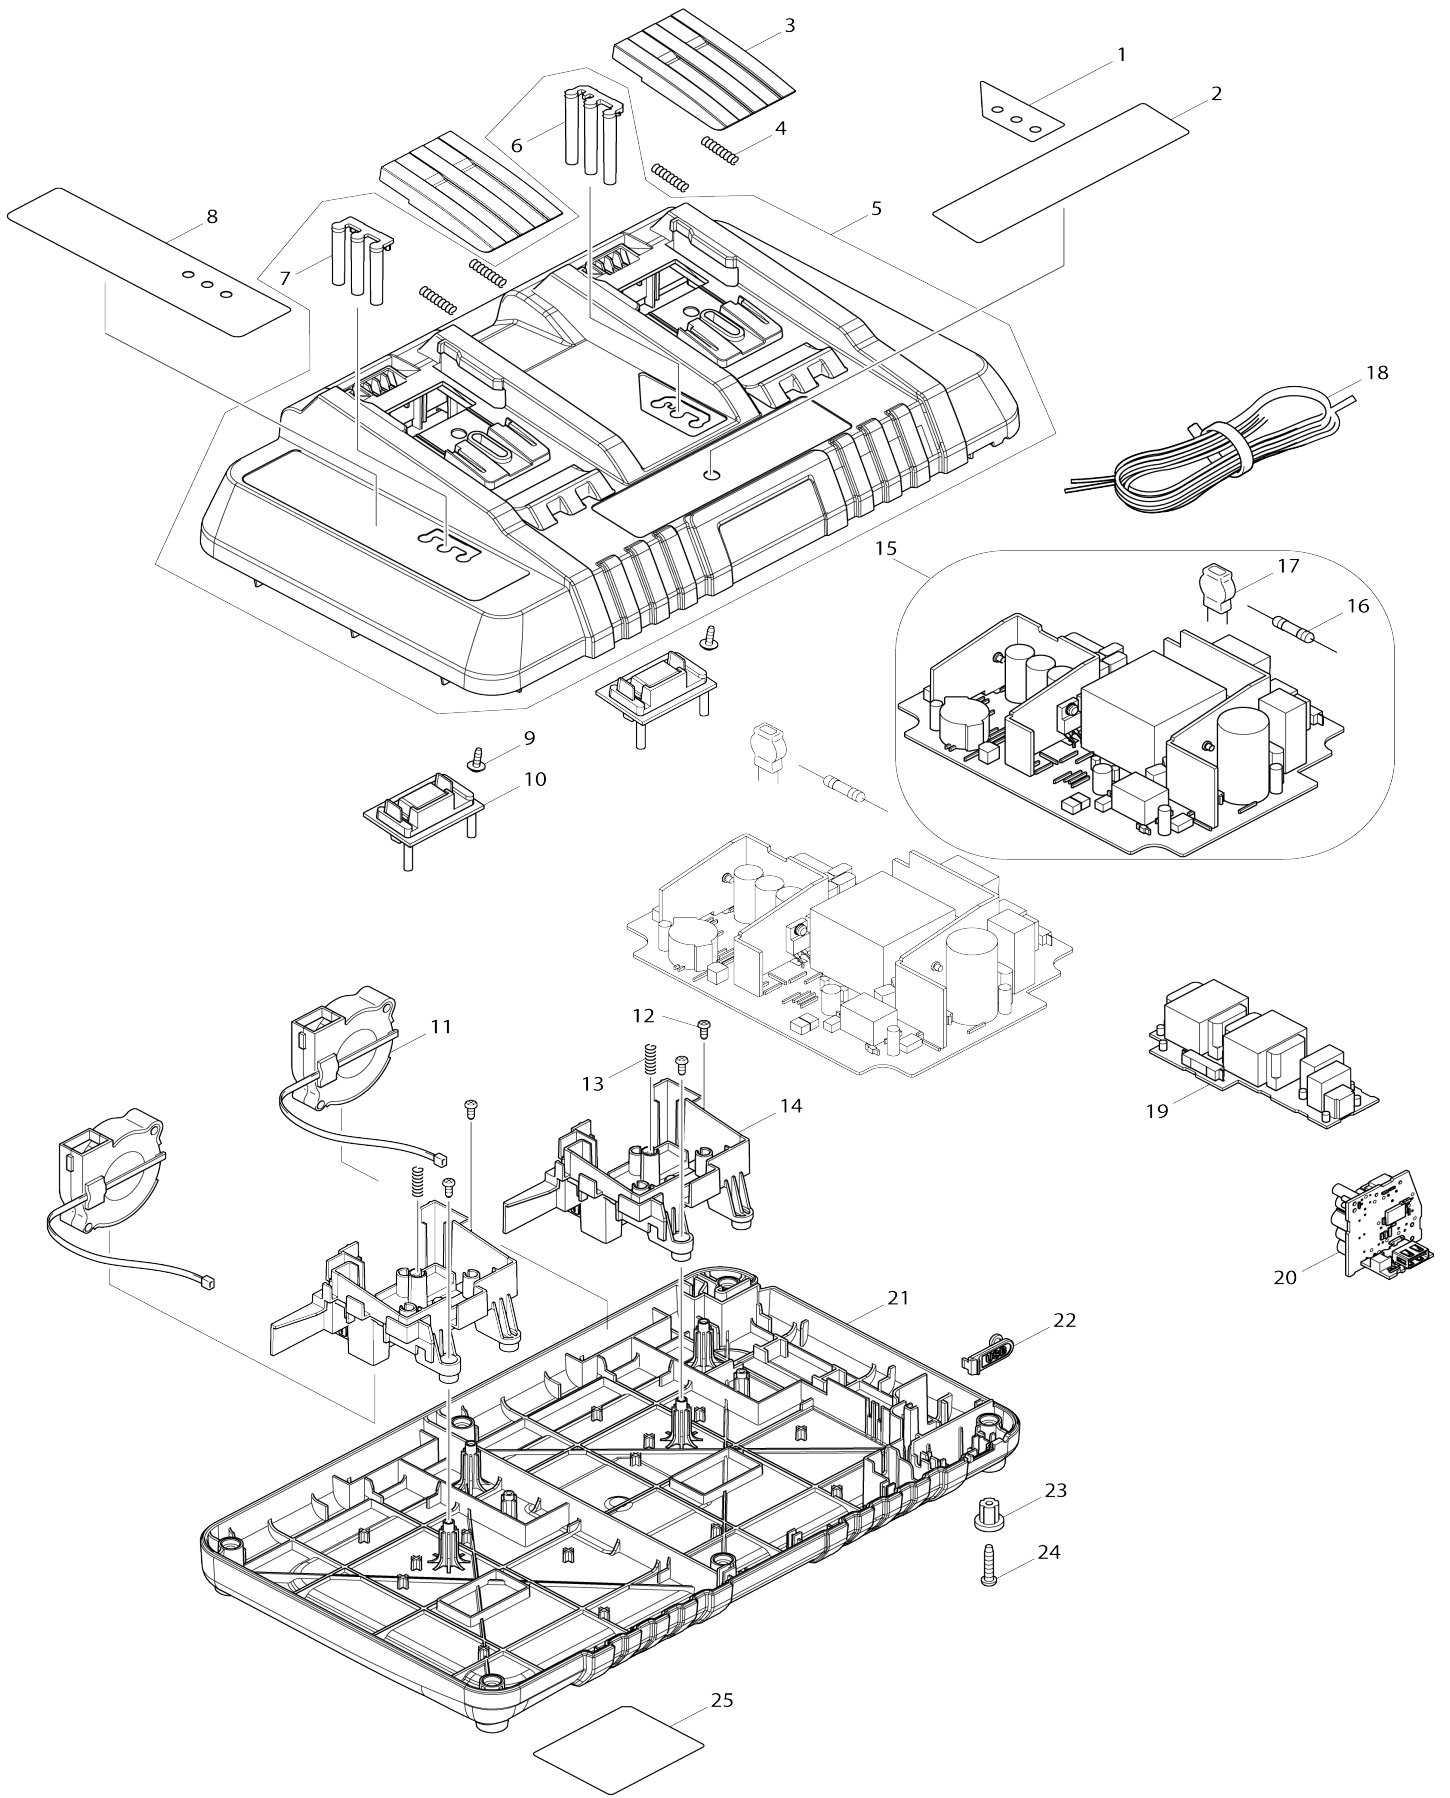

Model No.DC18RD TWO PORT MULTI FAST CHARGER

Model No.DC18RD TWO PORT MULTI FAST CHARGER

Numéro d'article	N ° de pièces	Description	Intercangeabilité	Q'ty	Nouvelle / ancienne	Note 1	Note 2
001	804Y51-3	Étiquette d'indication		1			
002	804Y52-1	Makita étiquette logo		1			
003	455546-5	Couvercle terminal		2			
004	231474-6	Ressort boudin 4		4			
005	142845-1	Chargeur dossier complet		1			
005		INC. 6,7					
006	455402-9	Lentille B		1			
007	455401-1	Lentille A		1			
008	804Y47-4	Indication de charge		1			
009	266278-7	Vis taraudeuse de flasque 3X10		2			
010	632E11-3	Unité de borne		2			
011	638499-5	Ventilateur Sirocco		2	*		
011-1	638499-5	Ventilateur Sirocco	O	2			
012	266764-8	Vis taraudeuse à tête cylindrique large 3X8		4			
013	233194-8	Ressort boudin 4		2			
014	455399-2	Base terminal		2			
015	620120-0	Circuit de charge		2			
015		INC. 16,17					
016	652800-0	Fusible		2			
017	647306-1	Varistance		2			
018	667708-5	Cordon d'alimentation		1			
019	620324-4	Circuit filtre		1			
020A	620326-0	Circuit usb		1	*		
020-1 A	620412-7	Circuit usb	<	1	*		
020-1	620412-7	Circuit usb		1	*		
021	455398-4	Couvercle de chargeur		1			
022	455403-7	Couvercle usb		1	*		
022-1	412817-3	Couvercle	<	1			
023	286255-3	Capuchon 13		4			
024	266426-8	Vis taraudeuse à tête cylindrique large 4X20		6			
025	850E35-9	Plaque signalétique DC18RD		1			
A01	450128-8	Couvercle de batterie		4			
A02	197280-8	Ensemble de la batterie BL1850B		4	*		
A02D	197265-4	Ensemble BL1840B de la batterie		2	*		
A02	197422-4	Ensemble de la batterie BL1860B		4	*		
A02-1	197280-8	Ensemble de la batterie BL1850B	O	4			
A02-1 D	197265-4	Ensemble BL1840B de la batterie	O	2			
A02-1	197422-4	Ensemble de la batterie BL1860B	O	4			
F01A	196933-6	Deux ports série chargeur rapide multi DC18RD		1			
F01C	198458-6	Deux ports série chargeur rapide multi DC18RD		1			
F01D	199481-4	Deux ports série chargeur rapide multi DC18RD		1			
F01E	199482-2	Deux ports série chargeur rapide multi DC18RD		1			