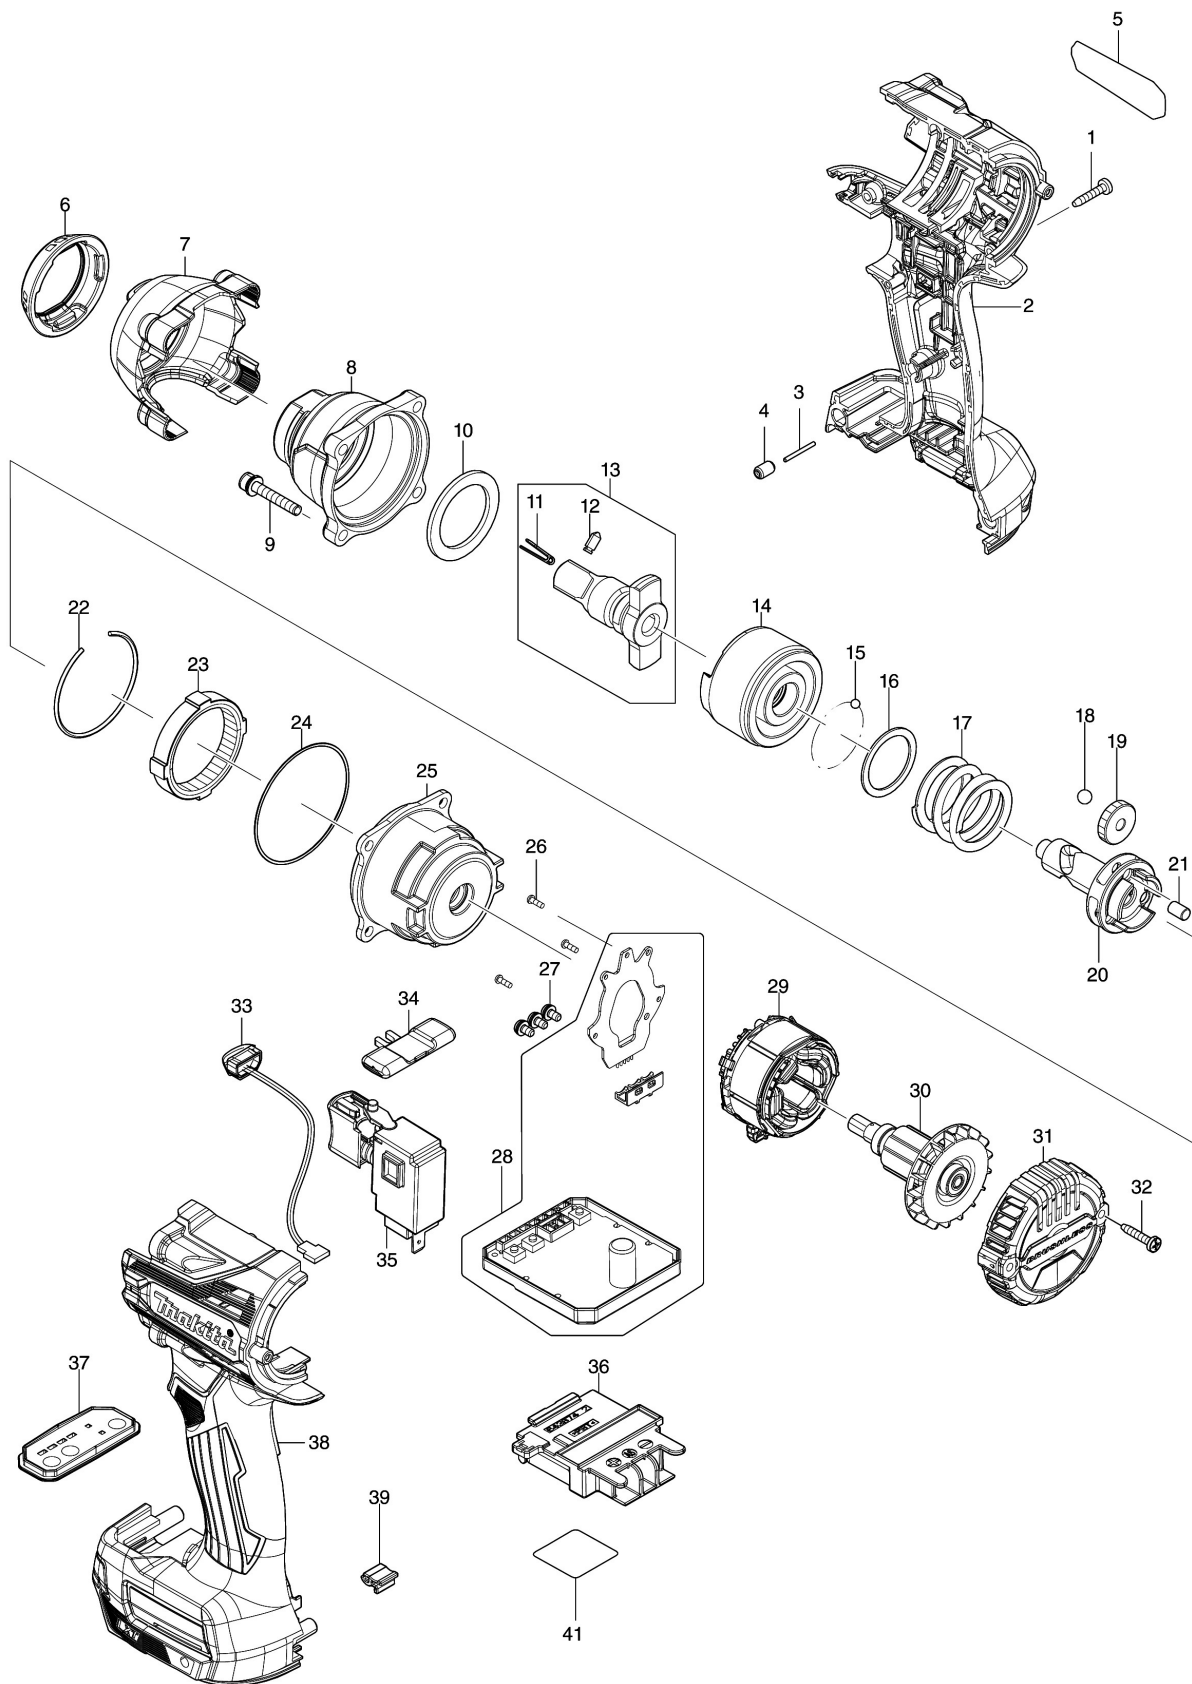

Model No.DTW301 CORDLESS IMPACT WRENCH

Model No.DTW301 CORDLESS IMPACT WRENCH

Position	Référence pièce	Description	Echange	QTE	New/Old	Option 1	Option 2	COMMENTAIRE
001	266130-9	TAPPING SCREW BIND PT 3X16		8		0	P1	
002	183P27-2	HOUSING SET		1				
C10	263005-3	RUBBER PIN 6		2		65	P2	
C20	252126-6	HEX. LOCK NUT M4-7		2		65	P2	
D10		INC. 38						
003	268284-8	PIN 1.5		1		0	P1	
004	263036-2	RUBBER PIN 5		1		0	P1	
005	857A36-4	DTW301 NAME PLATE		1				
006	422584-2	BUMPER		1				
007	412556-5	HAMMER CASE COVER		1				
008	140T36-8	HAMMER CASE COMPLETE		1				
009	265472-8	HEX. SOCKET HEAD BOLT M4X25		4				
010	261154-0	NYLON WASHER 28		1			P1	
011	322045-1	CLIP		1		65	P2	
012	323675-1	PIN 4		1		1	P1	
013	136240-5	ANVIL A ASSY		1				
D10		INC. 11,12						
014	327572-3	HAMMER		1				
015	216001-0	STEEL BALL 3.5		24		0	P1	
016	267175-0	FLAT WASHER 24		1		65	P2	
017	232615-7	COMPRESSION SPRING 25		1				
018	216011-7	STEEL BALL 5.6		2		65	P1	
019	227338-0	SPUR GEAR 22		3			P8	
020	327573-1	SPINDLE		1				
021	268311-1	PIN 5		3			P1	
022	233910-8	RING SPRING 43		1		0	P1	
023	227337-2	INTERNAL GEAR 51		1			P4	
024	213785-1	O-RING 49		1			P1	
025	140T37-6	INTERNAL GEAR CASE COMPLETE		1				
026	266490-9	TAPPING SCREW PT 2X6		3			P1	
027	652069-6	FLAT HEAD SCREW M3X6		3			P1	
028	620C64-2	CONTROLLER		1				
029	629477-6	STATOR		1				
030	619626-3	ROTOR		1				
031	412555-7	REAR COVER		1				
032	266130-9	TAPPING SCREW BIND PT 3X16		2		0	P1	
033	620521-2	LED CIRCUIT		1			P9	
034	455053-8	F/R CHANGE LEVER		1			P1	
035	651443-5	SWITCH C3JR-4B		1				
036	643874-2	TERMINAL		1			P5	
037	140T43-1	SWITCH PLATE COMPLETE		1				
C10	8012S9-8	SWITCH LABEL		1				
038	183P27-2	HOUSING SET		1				
C10	263005-3	RUBBER PIN 6		2		65	P2	