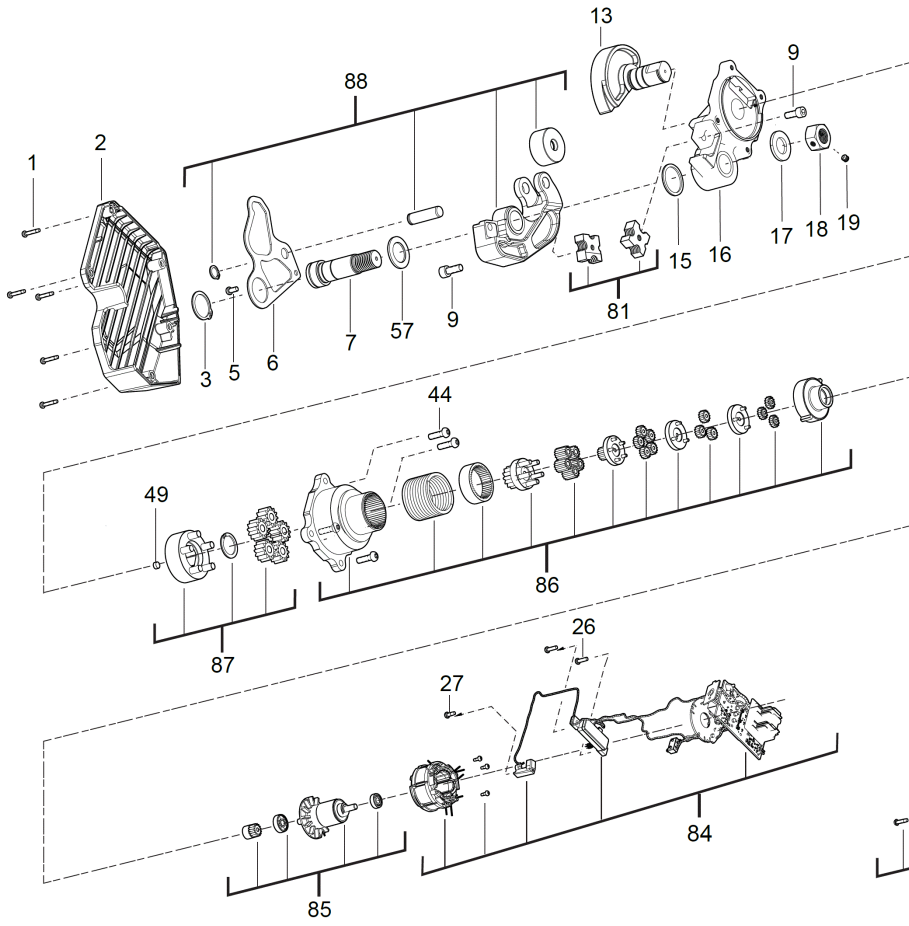

M18BLTRC-0X THREADED ROD CUTTER XXX

4933471150 - M18BLTRC-0X - 4000469865

Position	Quantity	Description	Part number	EAN
0001 1	5	VIS	4931453227	4002395153206
0002 2	1	COUVERCLE	4931473338	4058546336400
0003 3	1	CLIPS DE RETENUE	4931466786	4058546280031
0005 4	1	VIS	4931453100	4002395151349
0006 5	1	GUIDE	4931466787	4058546280048
0007 6	1	THREADED BOLT	4931466788	4058546280055
0009 7	2	VIS	4931466789	4058546280062
0013 8	1	CAME	4931466790	4058546280079
0015 9	1	JOINT	4931466791	4058546280086
0016 10	1	TRETEAU DROIT	4931466792	4058546280093
0017 11	1	RONDELLE	4931466793	4058546280109
0018 12	1	ECROU	4931466794	4058546280116
0019 13	1	VIS	4931466795	4058546280123
0022 14	1	CLE	4931466796	4058546280130
0023 15	1	RONDELLE ELASTIQUE	34404480	4058546072193
0026 16	2	VIS	4931454366	4002395285563
0027 17	1	VIS	Item discontinued(4931436387)	
0044 18	4	VIS	4931466797	4058546280147
0049 19	1	AIMANT	4931466798	4058546280154
0054 20	8	VIS	660024030	4002395826957
0057 21	1	RONDELLE	4931466799	4058546280161
0058 22	1	PLAQUE SIGNALETIQUE	Item discontinued(4931466800)	
0083 23	1	TRINGLE	4931466801	4058546280185
0084 24	1	MOTOR COMPLET	4931466802	4058546280192
0085 25	1	ROTOR	4931466803	4058546280208
0086 26	1	CARTER D"ENGRENAGE	Item discontinued(4931466804)	
0087 27	1	ENGRENAG.KI.D.MONTA	4931466805	4058546280222
0088 28	1	SUPPORT DE GALETS	4931466806	4058546280239
0090 29	1	BARRE DE TORSION	4931466807	4058546280246
0091 30	1	CARTER	4931466808	4058546280253
0701 31	1	HD Box 3	4932453386	4002395143634
0702 32	1	INSERT	4931466809	4058546280260
0081 33	1	M18BLTRC THREADED ROD CUTTER XXX	4932471372	4058546290009