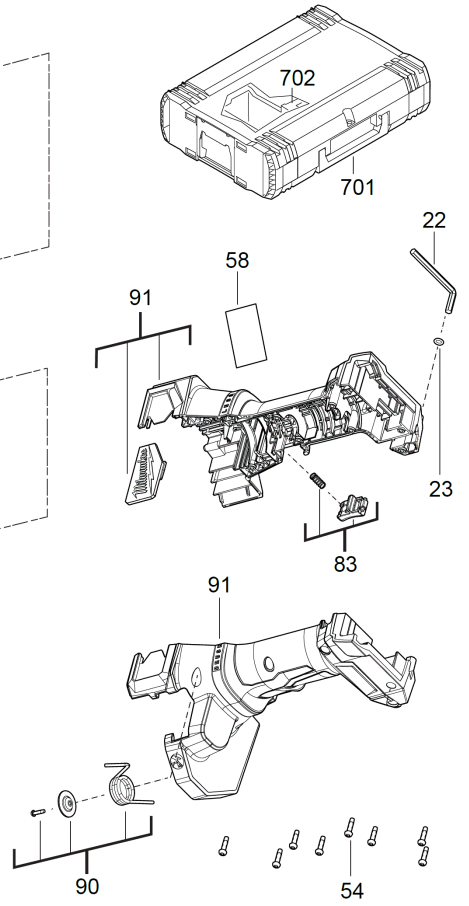

M18BLTRC-0X THREADED ROD CUTTER XXX

4933471150 - M18BLTRC-0X - 4000469865

Position	Quantity	Description	Part number	EAN
0001 1	5	VIS	4931453227	4002395153206
0002 2	1	COUVERCLE	4931473338	4058546336400
0003 3	1	CLIPS DE RETENUE	4931466786	4058546280031
0005 4	1	VIS	4931453100	4002395151349
0006 5	1	GUIDE	4931466787	4058546280048
0007 6	1	THREADED BOLT	4931466788	4058546280055
0009 7	2	VIS	4931466789	4058546280062
0013 8	1	CAME	4931466790	4058546280079
0015 9	1	JOINT	4931466791	4058546280086
0016 10	1	TRETEAU DROIT	4931466792	4058546280093
0017 11	1	RONDELLE	4931466793	4058546280109
0018 12	1	ECROU	4931466794	4058546280116
0019 13	1	VIS	4931466795	4058546280123
0022 14	1	CLE	4931466796	4058546280130
0023 15	1	RONDELLE ELASTIQUE	34404480	4058546072193
0026 16	2	VIS	4931454366	4002395285563
0027 17	1	VIS	Item discontinued(4931436387)	
0044 18	4	VIS	4931466797	4058546280147
0049 19	1	AIMANT	4931466798	4058546280154
0054 20	8	VIS	660024030	4002395826957
0057 21	1	RONDELLE	4931466799	4058546280161
0058 22	1	PLAQUE SIGNALETIQUE	Item discontinued(4931466800)	
0083 23	1	TRINGLE	4931466801	4058546280185
0084 24	1	MOTOR COMPLET	4931466802	4058546280192
0085 25	1	ROTOR	4931466803	4058546280208
0086 26	1	CARTER D"ENGRENAGE	Item discontinued(4931466804)	
0087 27	1	ENGRENAG.KI.D.MONTA	4931466805	4058546280222
0088 28	1	SUPPORT DE GALETS	4931466806	4058546280239
0090 29	1	BARRE DE TORSION	4931466807	4058546280246
0091 30	1	CARTER	4931466808	4058546280253
0701 31	1	HD Box 3	4932453386	4002395143634
0702 32	1	INSERT	4931466809	4058546280260
0081 33	1	M18BLTRC THREADED ROD CUTTER XXX	4932471372	4058546290009