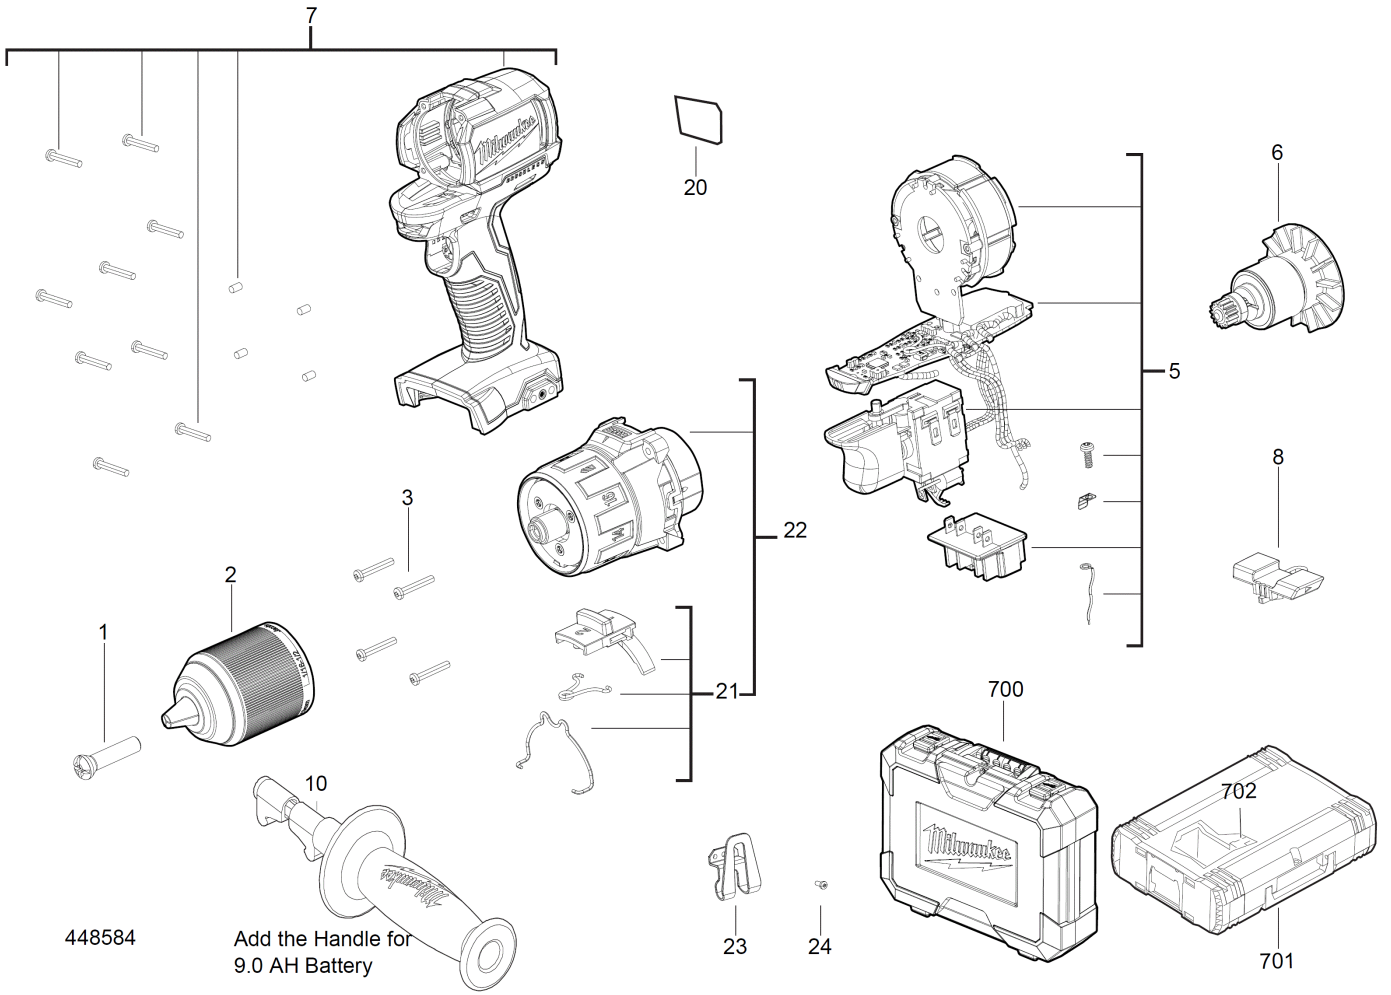

M18BLDD-202X PERCEUSE/VISS. ACCU IN2

4933448442 - M18BLDD-202X IN2 - 4000448580

448584

Add the Handle for
9.0 AH Battery

Position	Quantity	Description	Part number	EAN
0001 1	1	VIS	4931433297	4002395896684
0002 2	1	MANDRIN	4931472722	4058546330248
0003 3	4	VIS	4931436757	4002395809844
0005 4	1	COMMUTATEUR	4931436756	4002395809837
0006 5	1	ROTOR	4931436755	4002395809820
0007 6	1	CARTER	4931436754	4002395809813
0008 7	1	COMMUTATEUR	4931436753	4002395809806
0010 8	1	POIGNEE AUXILIAIRE	4931454527	4058546009557
0020 9	1	PLAQUE SIGNALETIQUE	4931436752	4002395809790
0021 10	1	BOUTON DE REGLAGE	4931436751	4002395809783
0022 11	1	COUVERCLE D"ENGREN.	4931436749	4002395809769
0023 12	1	CROCHET	4931436134	4002395879427
0024 13	1	VIS	4931436566	4002395257638
0700 14	1	COFFRET D.TRANSPORT	Item discontinued(4931436759)	
0701 15	1	Malette Dynacase Taille 1 (x1)	4932378986	4002395349401
0702 16	1	INSERT	Item discontinued(4931436750)	
17	2	M18B2 LI-ION BATT RED LI 2.0AH XXX	4932430062	4002395377237