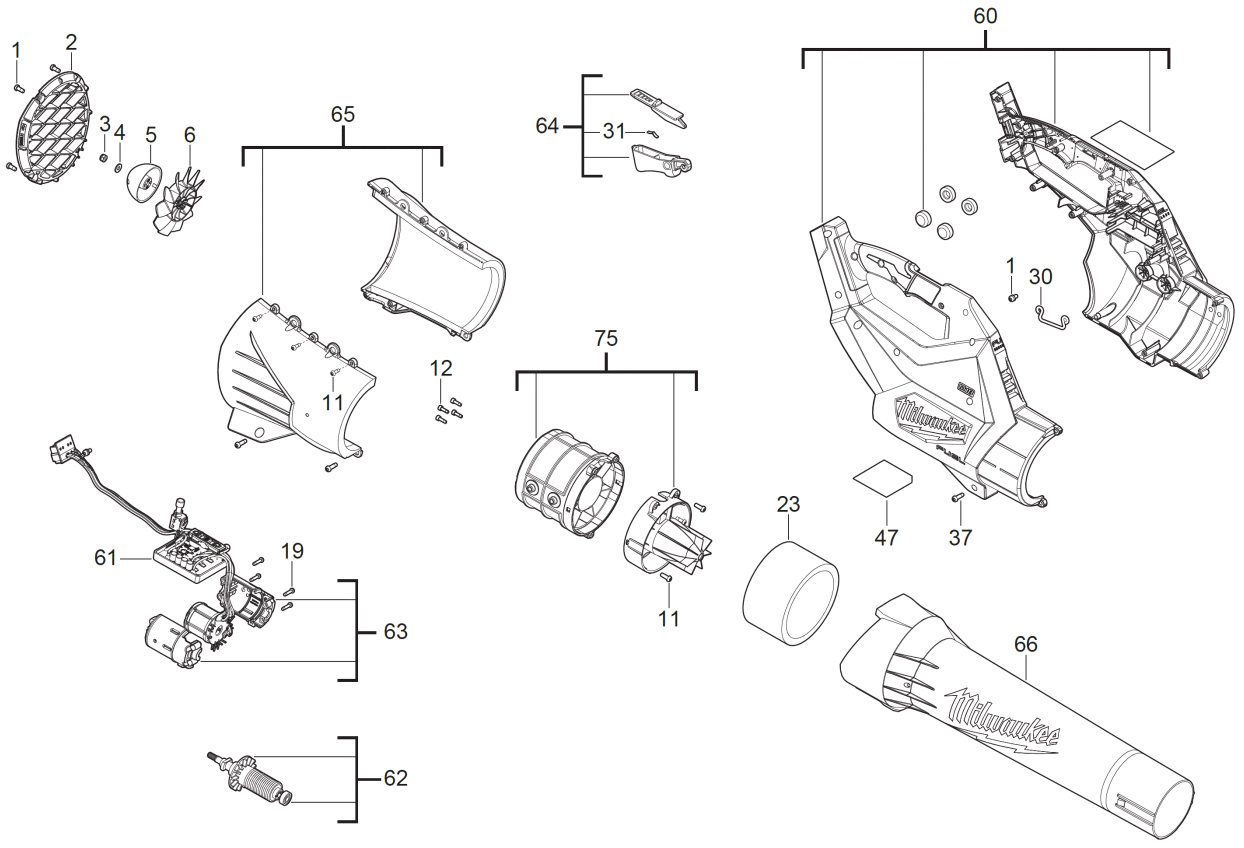

# M18 FBLG3-0 Souffleur GEN3 sans batterie

4933493301 - M18FBLG3-0 - 4000503322

Position	Quantity	Description	Part number	EAN
0001 1	5	VIS	4931435015	4002395856633
0002 2	1	COUVERCLE	4931496840	4058546539771
0003 3	1	ECROU	4931453988	4002395280551
0004 4	1	RONDELLE	4931496841	4058546539788
0005 5	1	CHAPEAU	4931496842	4058546539795
0006 6	1	TURBINE	4931496843	4058546539801
0011 7	6	VIS	4931447515	4002395880539
0012 8	4	VIS	4931496844	4058546539818
0019 9	4	VIS	4931453227	4002395153206
0023 10	1	ALVEOLAIRE	4931496845	4058546539825
0030 11	1	D"ACIER	4931496490	4058546536275
0031 12	1	TOLE ELASTIQUE	4931452341	4002395172528
0037 13	16	VIS	4931479948	4058546397111
0047 14	1	PLAQUE SIGNALETIQUE	4931496846	4058546539832
0060 15	1	CARTER	4931496847	4058546539849
0061 16	1	Panneau de contrôle	4931496848	4058546539856
0062 17	1	INDUIT	4931496849	4058546539863
0063 18	1	CARTER MOTEUR	4931496850	4058546539870
0064 19	1	TRINGLE	4931496851	4058546539887
0065 20	1	CARTER	4931496852	4058546539894
0066 21	1	TUBE	4931496853	4058546539900
0075 22	1	CARTER	4931496854	4058546539917